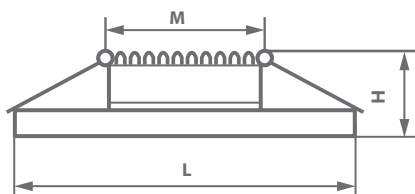

Новая серия светодиодных светильников ТМ Feron с декоративной подсветкой предназначена для создания световых эффектов и широко используется в современном светодизайне. Практичное и функциональное управление световым потоком позволяет создавать необходимую световую картину в интерьере.

ПРЕИМУЩЕСТВА:

- Простое решение для создания красивых идей по освещению
- Отсутствие высокой температуры на корпусе
- Отсутствие пульсации
- Равномерный яркий свет
- Лёгкий монтаж
- Удобное подключение проводов питания
- Драйвер в комплекте
- Гарантия 1 год

ПРИМЕНЕНИЕ:

Это универсальное решение для общего освещения и декоративной подсветки в жилых интерьерах и для различных общественных помещений (торговые центры, гостиницы, кафе и рестораны).

РЕЖИМЫ РАБОТЫ:

Переключение между режимами работы светильника осуществляется при помощи поочередного включения/выключения питания светильника, в короткий промежуток времени (не более 5 секунд).

Переключение режимов осуществляется в следующем порядке: основной свет – подсветка – основной свет с подсветкой.

Для управления режимами работы светильников удобно использовать дистанционные выключатели ТМ72, ТМ74, ТМ75, ТМ76.

Артикул	29593	29596	29599
Мощность:	6W	9W	16W
Напряжение:	230V/50Hz		
Цветовая температура:	4000K		
Световой поток:	480Lm	720Lm	1280Lm
Цвет подсветки:	4000K		
Материал корпуса:	алюминий		
Материал рассеивателя:	матовый акриловый полимер		
Размеры, LxH:	Ø120 × 29мм	Ø157 × 29мм	Ø205 × 29мм
Встраиваемый размер, M:	Ø70мм	Ø107мм	Ø154мм
Цвет основания:	белый		

EAC IP20